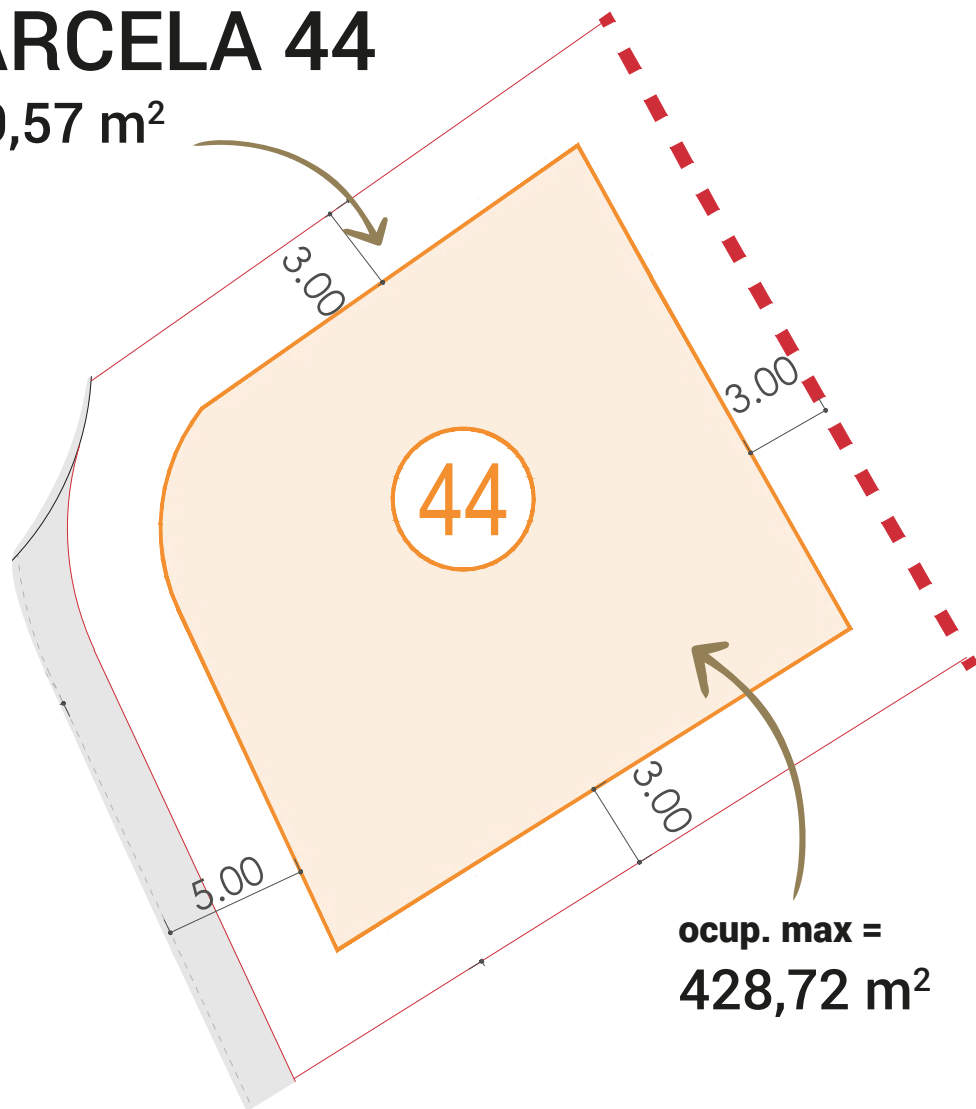

PARCELA 44

649,57 m²

MODELO CASA UNIFAMILIAR

De 610 m²
Planta sótano: 270 m²
Planta baja: 170 m²
Planta primera: 170 m²

De 463 m²
Planta sótano: 190 m²
Planta baja: 140 m²
Planta primera: 133 m²